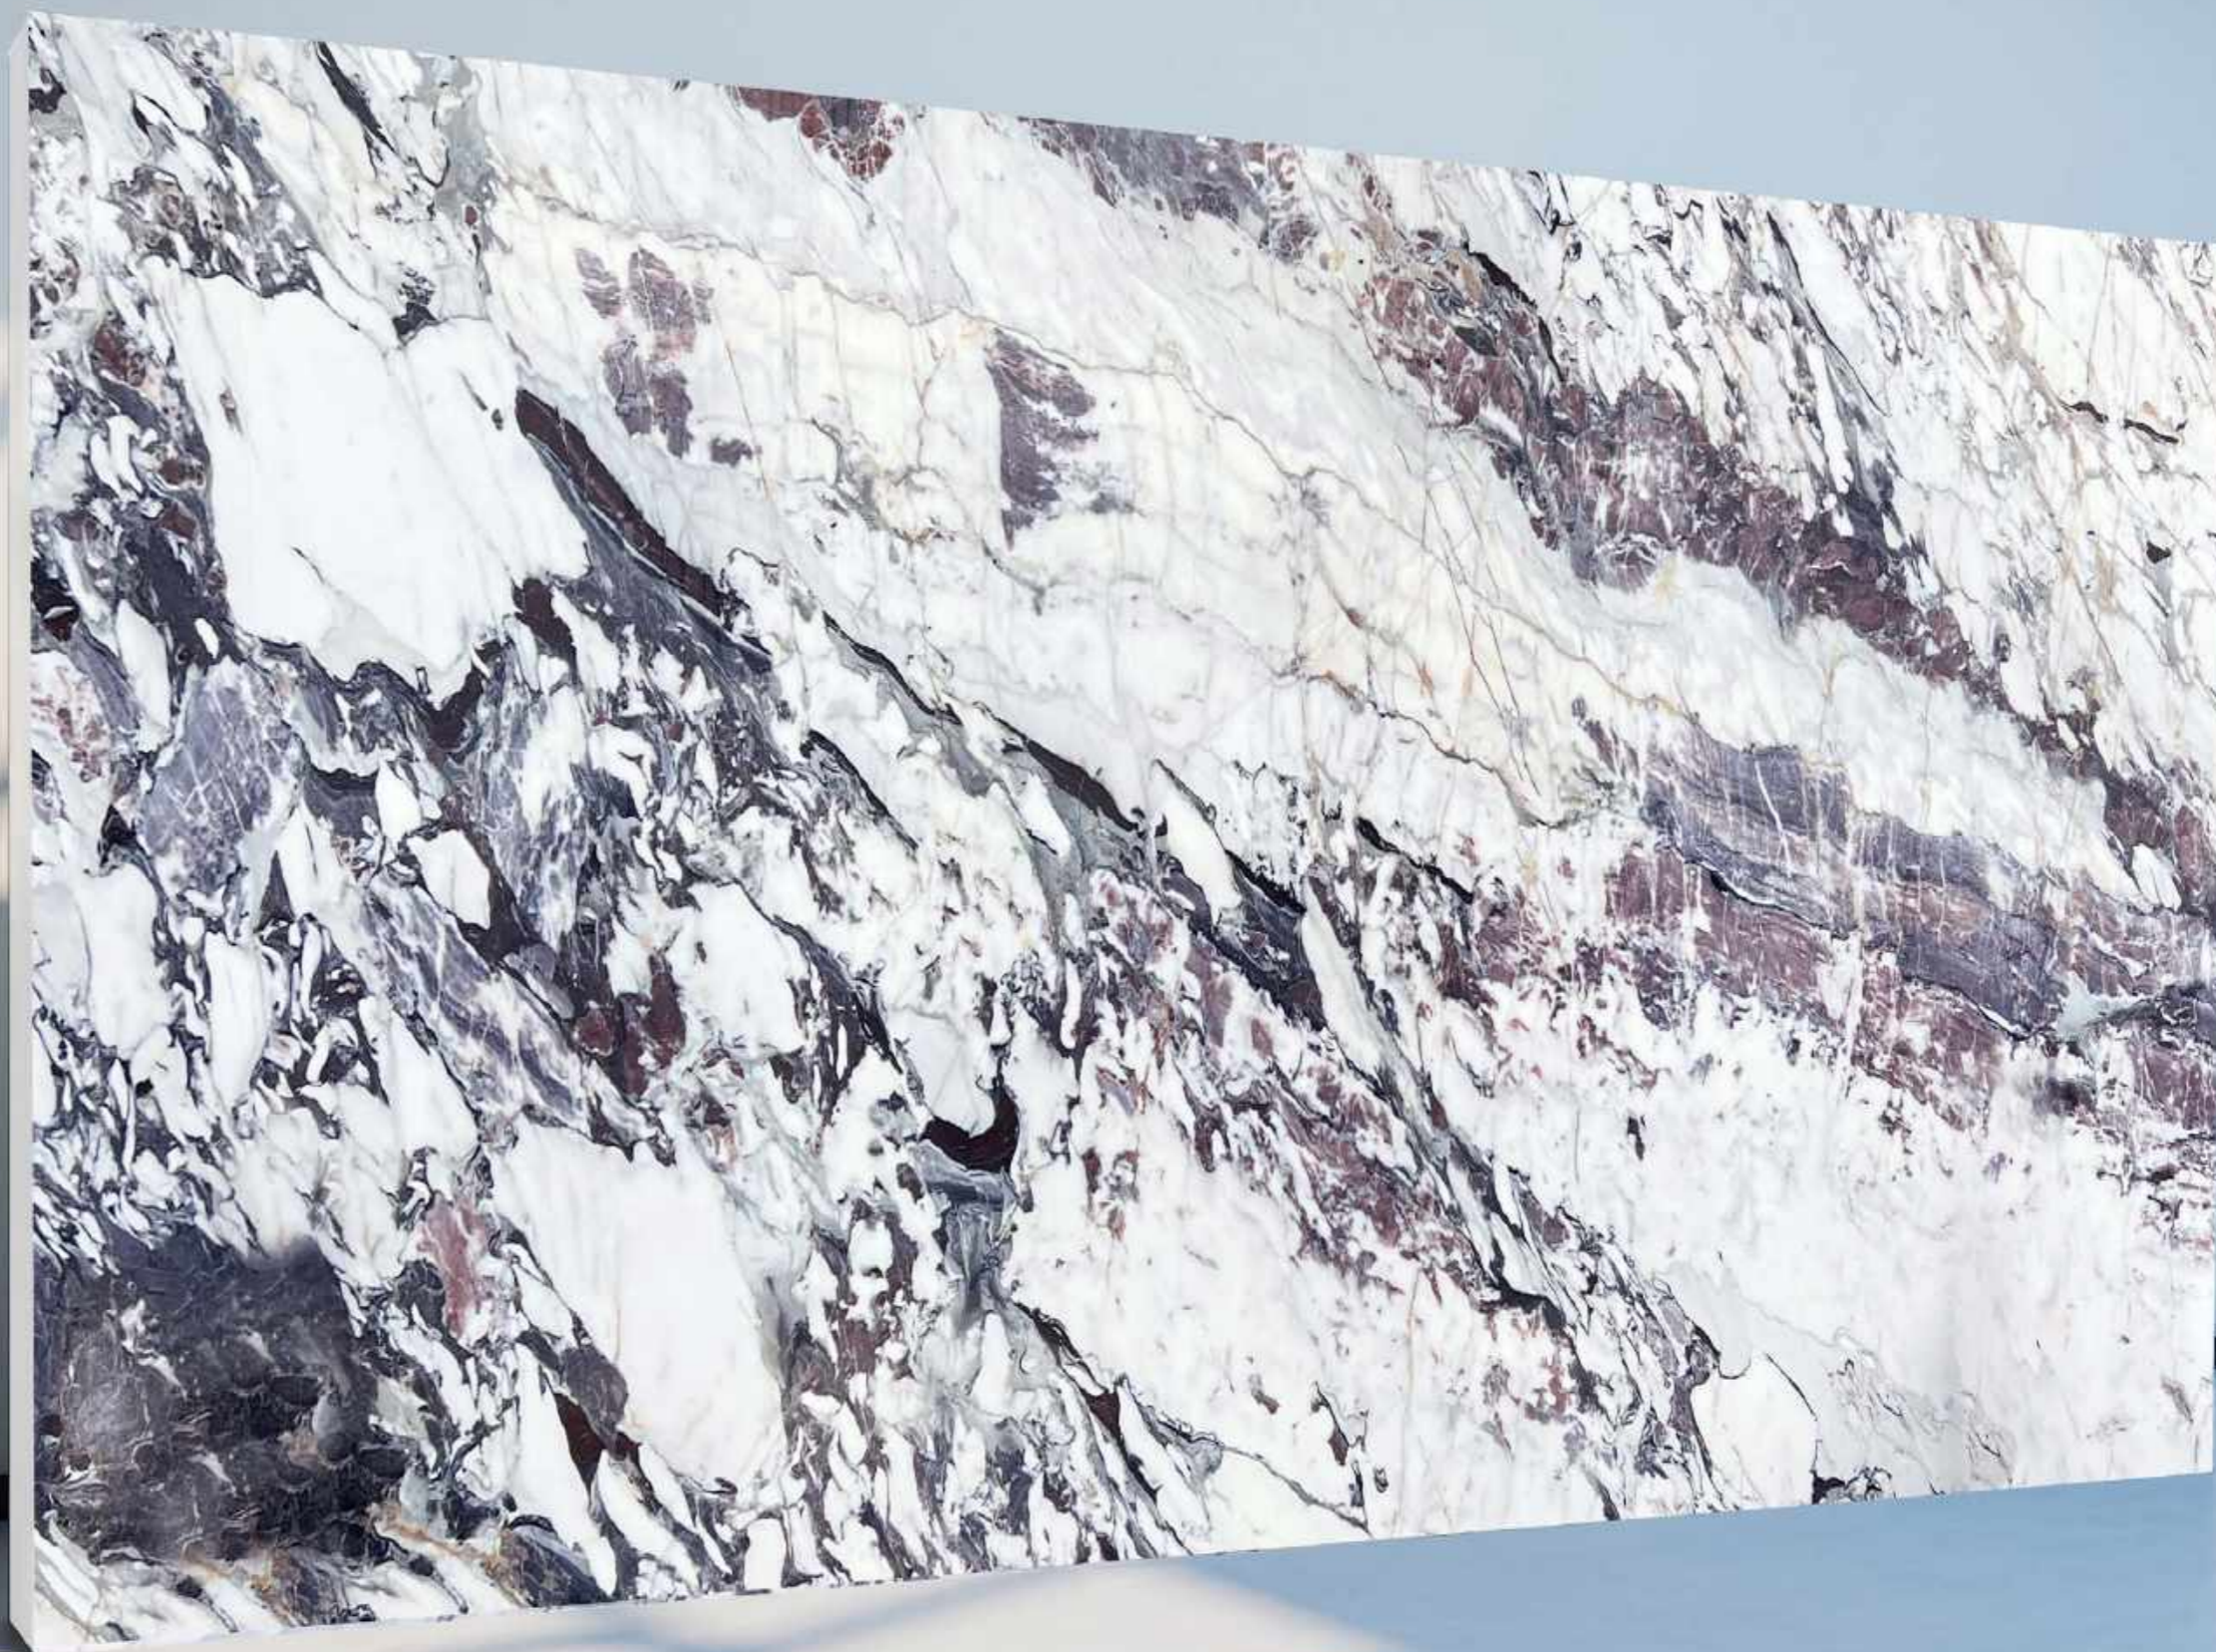

SIZE SLAB

64"X127" | 163X324 cm

Mediterraneo slabs combine aesthetics with technological performance in a product that more than stands compared to conventional tiling.

Le lastre Mediterraneo sono garanzia di valore estetico attraverso prestazioni tecnologiche che non temono confronto con altre superfici tradizionali.